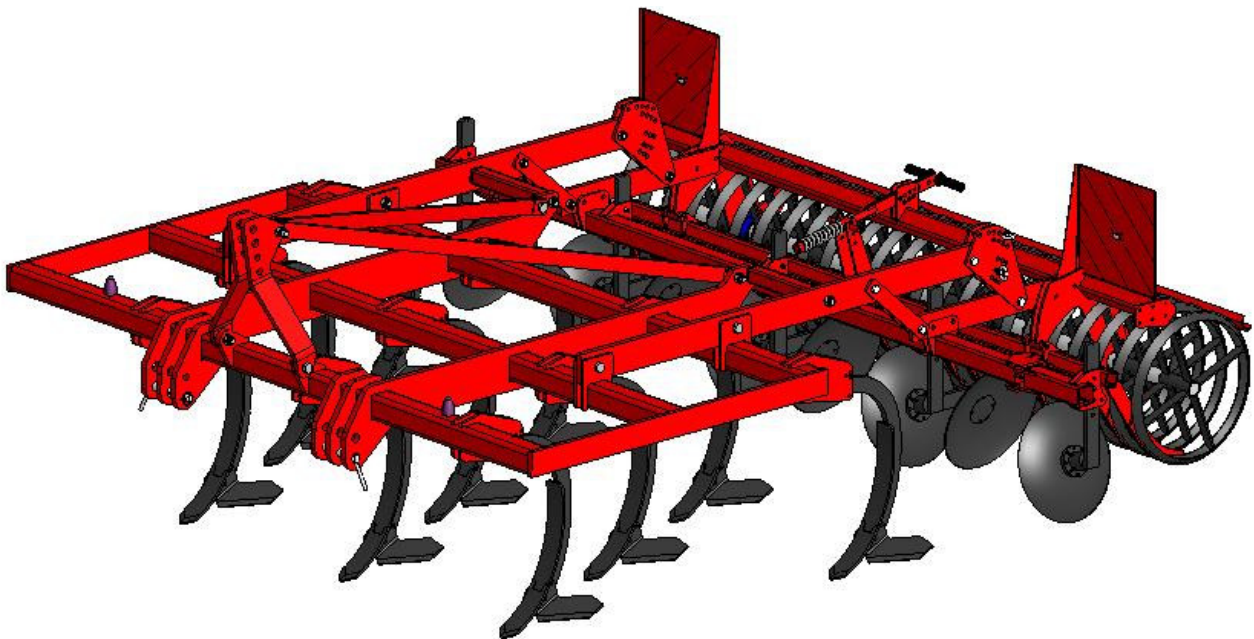

ONDERDELENLIJST
PARTS LIST
LISTE DE PIÈCES DE RECHANGE
ERSATZTEILLISTE

MULTIVATOR

300

ONDERDELEN

Bij het bestellen van onderdelen is het belangrijk dat u het type- en serienummer van uw machine opgeeft.

Gebruik alleen originele TULIP onderdelen.

SPARE PARTS

When ordering spare parts, it is important that you indicate the type and serial number of your machine.

Use only genuine TULIP parts.

PIÈCES DE RECHANGE

En commandant des pièces de rechange il importe que vous indiquiez les numéros de type et de série de votre machine.