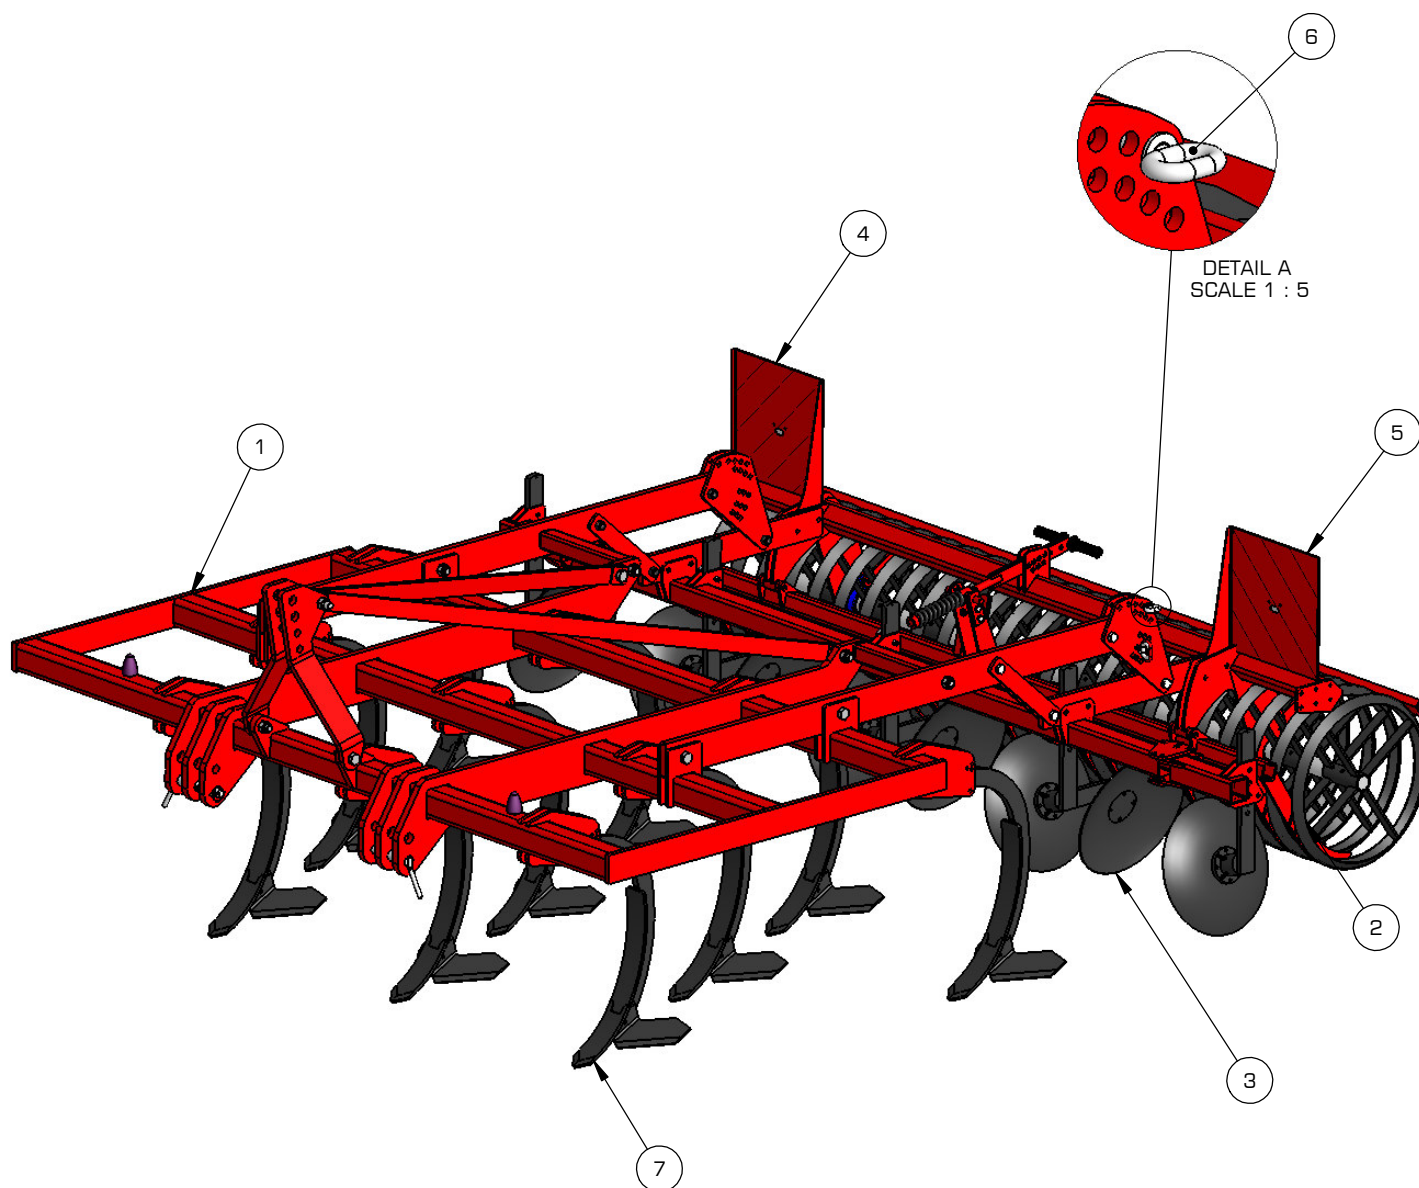

Onderdeelnr. Part number Reference Teilnummer	Aantal Quantity Quantite Anzahl	
1	780-300-001-901-01	1	
2	780-300-006-905-01	1	
3	780-300-005-901-01	1	
4	780-300-006-913-01	1	
5	780-300-006-914-01	1	
6	780-300-001-505-01	4	
7	760-020-045	10