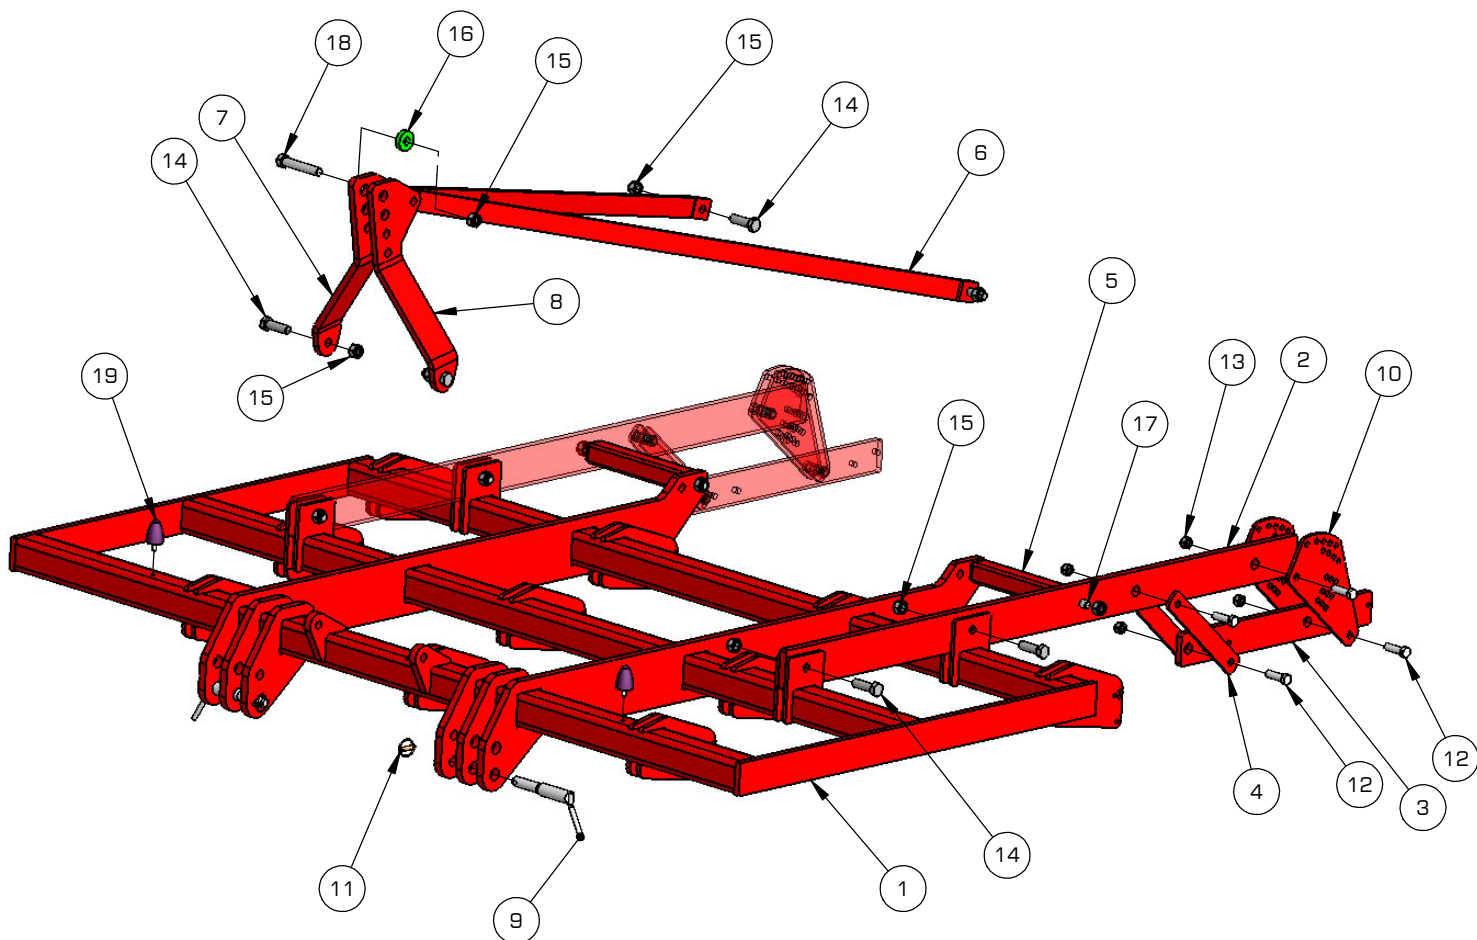

01

Frame samenstelling
Frame assembly
Composition du cadre
Rahmenezammensetzung

02

Ringrol
Ringroller
Rouleau à anneaux
Ringwalze

03

Rolverstel mechanisme
Roller adjustment
Manivelle pour rouleau
Walzeverstellung

04

Indekschijven
Hollow discs
Disques inclinés
Hohlscheiben

05

Markering
Marking board
Tôles de marquage
Warntafeln

06

Tand
Tine
Dent
Zinke

07

	Onderdeelnr. Part number Reference Teilnummer	Aantal Quantity Quantite Anzahl	
1	780-300-001-901-01	1	
2	780-300-006-905-01	1	
3	780-300-005-901-01	1	
4	780-300-006-913-01	1	
5	780-300-006-914-01	1	
6	780-300-001-505-01	4	
7	760-020-045	10	

REF.	Onderdeelnr. Part number Reference Teilnummer	Aantal Quantity Quantite Anzahl	
1	780-300-001-501-01	1	
2	780-400-001-011	2	
3	780-300-001-023	2	
4	780-300-001-025	4	
5	780-300-001-503-01	2	
6	780-300-002-003	2	
7	780-300-002-001	1	
8	780-300-002-002	1	
9	1-1655-0530-0	2	
10	780-300-001-027	4	
11	9-1123-0002-5	3	
12	961-002-053	8	
13	961-041-015	8	
14	961-001-049	8	
15	961-041-016	13	
16	780-300-001-035	1	
17	780-400-001-021	2	
18	M24x140	1	
19	9-1105-0004-4	2	

DETAIL A
SCALE 1 : 12

DETAIL B
SCALE 1 : 10

REF.	Onderdeelnr. Part number Reference Teilnummer	Aantal Quantity Quantite Anzahl	
1	780-300-006-503-01	1	
2	780-300-006-505-01	1	
3	780-300-006-909-01	1	
4	780-300-006-920	1	
5	748-400-006-904	1	
6	780-400-006-013	2	
7	961-041-009	50	
8	961-002-020	50	
9	957-010-047	2	
10	780-300-006-099	23	
11	780-300-006-081	1	